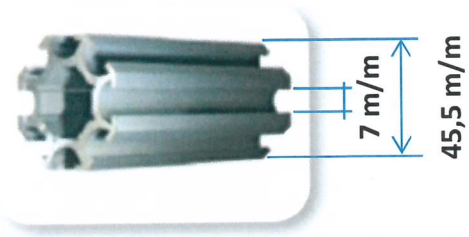

Rail de 3 spots de 53 W chacun par
chaque module de 9 m²

Profilsés
aluminium de
couleur gris
anthracite